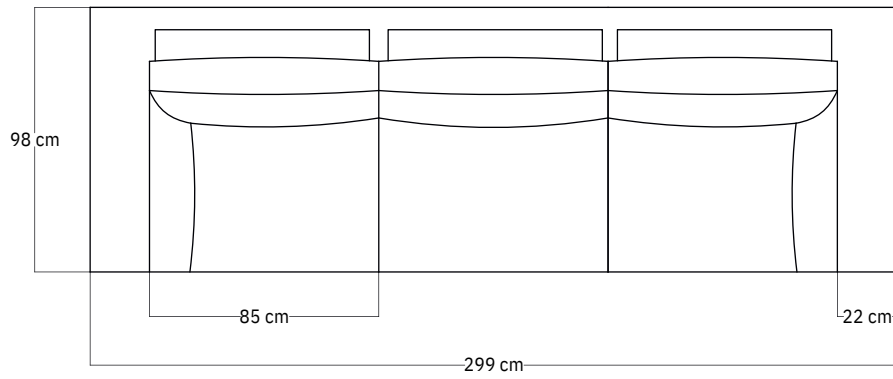

DIVANO ITALO 2 POSTI SMALL
214 x 98 x H. 91/86 cm

DIVANO ITALO 2 POSTI MIDI
234 x 98 x 91/86 cm

DIVANO ITALO 2 POSTI MAXI
254 x 98 x H. 91/86 cm

DIVANO ITALO 3 POSTI SMALL
299 x 98 x H. 91/86 cm

DIVANO ITALO 3 POSTI MIDI
329 x 98 x 91/86 cm

DIVANO ITALO 3 POSTI MAXI
359 x 98 x H. 91/86 cm

DIVANO ITALO COMPOSIZIONE ANGOLARE - SMALL
Terminale 2 sedute + Angolo Abitabile + Terminale 1 seduta
312 cm x 227 cm x H. 91/86 cm

DIVANO ITALO COMPOSIZIONE CHAISE-LONGUE - SMALL
Elemento chaise longue DX / SX + Terminale 2 sedute DX / SX
299 cm x 180 cm x H. 91/86 cm

Il divano ITALO angolare è configurabile ed è anch'esso disponibile nella versione:

SMALL: 312 cm x 227 cm

MIDI: 332 cm x 237 cm

MAXI: 352 cm x 247 cm

Il divano ITALO con chaise-longue è configurabile ed è anch'esso disponibile nella versione:

SMALL: 299 cm x 180 cm

MIDI: 329 cm x 180 cm

MAXI: 359 cm x 180 cm

TERMINALE 1 SEDUTA SMALL
(SX-DX) 107 x 98 x H. 91/86 cm

TERMINALE 2 SEDUTE SMALL
(SX-DX) 192 x 98 x H. 91/86 cm

ELEMENTO CENTRALE SMALL
85 x 98 x H. 91/86 cm