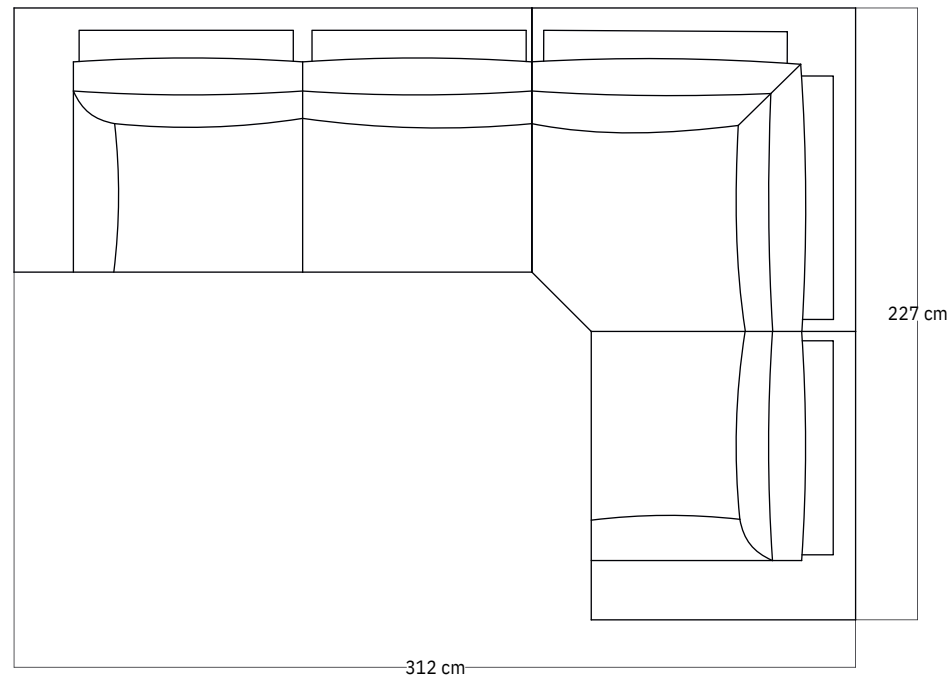

DIVANO ITALO 2 POSTI SMALL
214 x 98 x H. 91/86 cm

DIVANO ITALO 2 POSTI MIDI
234 x 98 x 91/86 cm

DIVANO ITALO 2 POSTI MAXI
254 x 98 x H. 91/86 cm

DIVANO ITALO 3 POSTI SMALL
299 x 98 x H. 91/86 cm

DIVANO ITALO 3 POSTI MIDI
329 x 98 x 91/86 cm

DIVANO ITALO 3 POSTI MAXI
359 x 98 x H. 91/86 cm

DIVANO ITALO COMPOSIZIONE ANGOLARE - SMALL
Terminale 2 sedute + Angolo Abitabile + Terminale 1 seduta
312 cm x 227 cm x H. 91/86 cm

DIVANO ITALO COMPOSIZIONE CHAISE-LONGUE - SMALL
Elemento chaise longue DX / SX + Terminale 2 sedute DX / SX
299 cm x 180 cm x H. 91/86 cm

Il divano ITALO angolare è configurabile ed è anch'esso disponibile nella versione:

SMALL: 312 cm x 227 cm

MIDI: 332 cm x 237 cm

MAXI: 352 cm x 247 cm

Il divano ITALO con chaise-longue è configurabile ed è anch'esso disponibile nella versione:

SMALL: 299 cm x 180 cm

MIDI: 329 cm x 180 cm

MAXI: 359 cm x 180 cm

TERMINALE 1 SEDUTA SMALL
(SX-DX) 107 x 98 x H. 91/86 cm

TERMINALE 2 SEDUTE SMALL
(SX-DX) 192 x 98 x H. 91/86 cm

ELEMENTO CENTRALE SMALL
85 x 98 x H. 91/86 cm