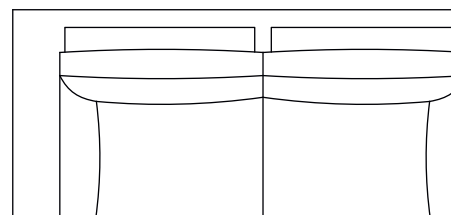

DIVANO ITALO 3 POSTI MAXI
359 x 98 x H. 91/86 cm

DIVANO ITALO COMPOSIZIONE ANGOLARE - SMALL
Terminale 2 sedute + Angolo Abitabile + Terminale 1 seduta
312 cm x 227 cm x H. 91/86 cm

DIVANO ITALO COMPOSIZIONE CHAISE-LONGUE - SMALL
Elemento chaise longue DX / SX + Terminale 2 sedute DX / SX
299 cm x 180 cm x H. 91/86 cm

SMALL: 299 cm x 180 cm

MIDI: 329 cm x 180 cm

MAXI: 359 cm x 180 cm

TERMINALE 1 SEDUTA SMALL
(SX-DX) 107 x 98 x H. 91/86 cm

TERMINALE 2 SEDUTE SMALL
(SX-DX) 192 x 98 x H. 91/86 cm

ELEMENTO CENTRALE SMALL
85 x 98 x H. 91/86 cm

TERMINALE 1 SEDUTA MIDI
(SX-DX) 117 x 98 x 91/86 cm

TERMINALE 2 SEDUTE MIDI
(SX-DX) 212 x 98 x 91/86 cm

ELEMENTO CENTRALE MIDI
95 x 98 x 91/86 cm

TERMINALE 1 SEDUTA MAXI
(SX-DX) 127 x 98 x H. 91/86 cm

TERMINALE 2 SEDUTE MAXI
(SX-DX) 232 x 98 x H. 91/86 cm

ELEMENTO CENTRALE MIDI
105 x 98 x H. 91/86 cm

ELEMENTO CHAISE LONGUE SMALL
(SX-DX) 107 x 180 x H. 91/86 cm

ELEMENTO CHAISE LONGUE MIDI
(SX-DX) 117 x 180 x 91/86 cm

ELEMENTO CHAISE LONGUE MAXI
(SX-DX) 127 x 180 x H. 91/86 cm