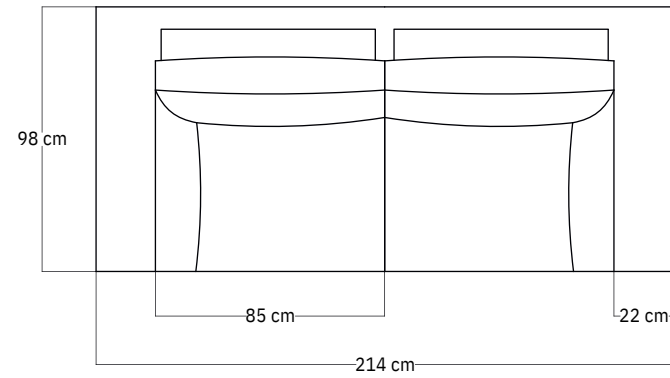

DIVANO ITALO 2 POSTI SMALL
214 x 98 x H. 91/86 cm

DIVANO ITALO 2 POSTI MIDI
234 x 98 x 91/86 cm

DIVANO ITALO 2 POSTI MAXI
254 x 98 x H. 91/86 cm

DIVANO ITALO 3 POSTI SMALL
299 x 98 x H. 91/86 cm

DIVANO ITALO 3 POSTI MIDI
329 x 98 x 91/86 cm

DIVANO ITALO 3 POSTI MAXI
359 x 98 x H. 91/86 cm

DIVANO ITALO COMPOSIZIONE ANGOLARE - SMALL
Terminale 2 sedute + Angolo Abitabile + Terminale 1 seduta
312 cm x 227 cm x H. 91/86 cm

DIVANO ITALO COMPOSIZIONE CHAISE-LONGUE - SMALL
Elemento chaise longue DX / SX + Terminale 2 sedute DX / SX
299 cm x 180 cm x H. 91/86 cm

Il divano ITALO angolare è configurabile ed è anch'esso disponibile nella versione:

SMALL: 312 cm x 227 cm

MIDI: 332 cm x 237 cm

MAXI: 352 cm x 247 cm

Il divano ITALO con chaise-longue è configurabile ed è anch'esso disponibile nella versione:

SMALL: 299 cm x 180 cm

MIDI: 329 cm x 180 cm

MAXI: 359 cm x 180 cm

TERMINALE 1 SEDUTA SMALL
(SX-DX) 107 x 98 x H. 91/86 cm

TERMINALE 2 SEDUTE SMALL
(SX-DX) 192 x 98 x H. 91/86 cm

ELEMENTO CENTRALE SMALL
85 x 98 x H. 91/86 cm