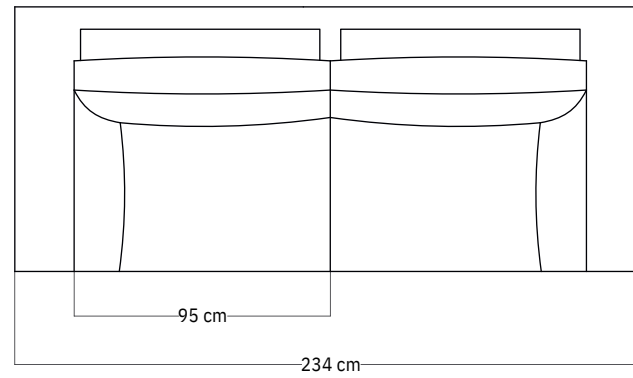

DIVANO ITALO 2 POSTI SMALL
214 x 98 x H. 91/86 cm

DIVANO ITALO 2 POSTI MIDI
234 x 98 x 91/86 cm

DIVANO ITALO 2 POSTI MAXI
254 x 98 x H. 91/86 cm

DIVANO ITALO 3 POSTI SMALL
299 x 98 x H. 91/86 cm

DIVANO ITALO 3 POSTI MIDI
329 x 98 x 91/86 cm

DIVANO ITALO 3 POSTI MAXI
359 x 98 x H. 91/86 cm

DIVANO ITALO COMPOSIZIONE ANGOLARE - SMALL
Terminale 2 sedute + Angolo Abitabile + Terminale 1 seduta
312 cm x 227 cm x H. 91/86 cm

DIVANO ITALO COMPOSIZIONE CHAISE-LONGUE - SMALL
Elemento chaise longue DX / SX + Terminale 2 sedute DX / SX
299 cm x 180 cm x H. 91/86 cm

Il divano ITALO angolare è configurabile ed è anch'esso disponibile nella versione:

SMALL: 312 cm x 227 cm

MIDI: 332 cm x 237 cm

MAXI: 352 cm x 247 cm

Il divano ITALO con chaise-longue è configurabile ed è anch'esso disponibile nella versione:

SMALL: 299 cm x 180 cm

MIDI: 329 cm x 180 cm

MAXI: 359 cm x 180 cm

TERMINALE 1 SEDUTA SMALL
(SX-DX) 107 x 98 x H. 91/86 cm

TERMINALE 2 SEDUTE SMALL
(SX-DX) 192 x 98 x H. 91/86 cm

ELEMENTO CENTRALE SMALL
85 x 98 x H. 91/86 cm