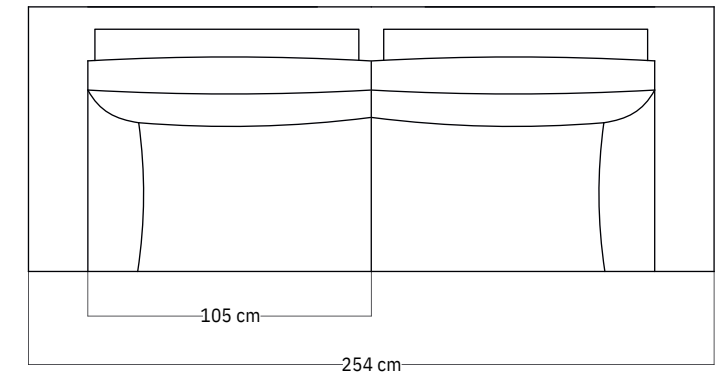

DIVANO ITALO 2 POSTI SMALL
214 x 98 x H. 91/86 cm

DIVANO ITALO 2 POSTI MIDI
234 x 98 x 91/86 cm

DIVANO ITALO 2 POSTI MAXI
254 x 98 x H. 91/86 cm

DIVANO ITALO 3 POSTI SMALL
299 x 98 x H. 91/86 cm

DIVANO ITALO 3 POSTI MIDI
329 x 98 x 91/86 cm

DIVANO ITALO 3 POSTI MAXI
359 x 98 x H. 91/86 cm

DIVANO ITALO COMPOSIZIONE ANGOLARE - SMALL
Terminale 2 sedute + Angolo Abitabile + Terminale 1 seduta
312 cm x 227 cm x H. 91/86 cm

DIVANO ITALO COMPOSIZIONE CHAISE-LONGUE - SMALL
Elemento chaise longue DX / SX + Terminale 2 sedute DX / SX
299 cm x 180 cm x H. 91/86 cm

Il divano ITALO angolare è configurabile ed è anch'esso disponibile nella versione:

SMALL: 312 cm x 227 cm

MIDI: 332 cm x 237 cm

MAXI: 352 cm x 247 cm

Il divano ITALO con chaise-longue è configurabile ed è anch'esso disponibile nella versione:

SMALL: 299 cm x 180 cm

MIDI: 329 cm x 180 cm

MAXI: 359 cm x 180 cm

TERMINALE 1 SEDUTA SMALL
(SX-DX) 107 x 98 x H. 91/86 cm

TERMINALE 2 SEDUTE SMALL
(SX-DX) 192 x 98 x H. 91/86 cm

ELEMENTO CENTRALE SMALL
85 x 98 x H. 91/86 cm