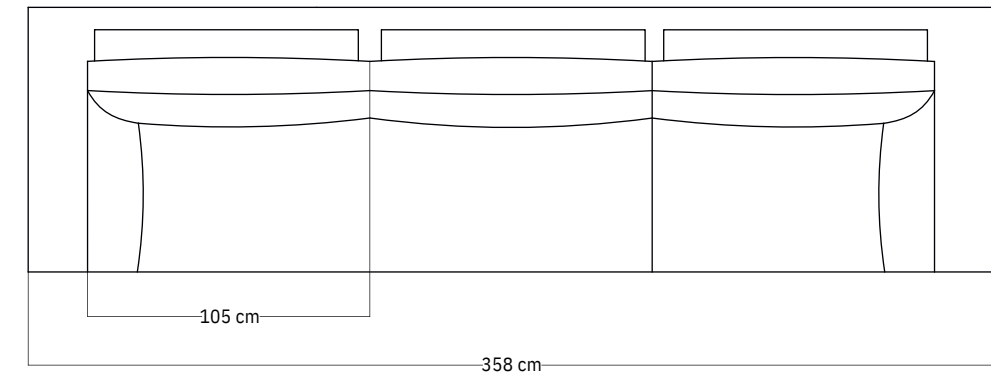

DIVANO ITALO 2 POSTI SMALL
214 x 98 x H. 91/86 cm

DIVANO ITALO 2 POSTI MIDI
234 x 98 x 91/86 cm

DIVANO ITALO 2 POSTI MAXI
254 x 98 x H. 91/86 cm

DIVANO ITALO 3 POSTI SMALL
299 x 98 x H. 91/86 cm

DIVANO ITALO 3 POSTI MIDI
329 x 98 x 91/86 cm

DIVANO ITALO 3 POSTI MAXI
359 x 98 x H. 91/86 cm

DIVANO ITALO COMPOSIZIONE ANGOLARE - SMALL
Terminale 2 sedute + Angolo Abitabile + Terminale 1 seduta
312 cm x 227 cm x H. 91/86 cm

DIVANO ITALO COMPOSIZIONE CHAISE-LONGUE - SMALL
Elemento chaise longue DX / SX + Terminale 2 sedute DX / SX
299 cm x 180 cm x H. 91/86 cm

Il divano ITALO angolare è configurabile ed è anch'esso disponibile nella versione:

SMALL: 312 cm x 227 cm

MIDI: 332 cm x 237 cm

MAXI: 352 cm x 247 cm

Il divano ITALO con chaise-longue è configurabile ed è anch'esso disponibile nella versione:

SMALL: 299 cm x 180 cm

MIDI: 329 cm x 180 cm

MAXI: 359 cm x 180 cm

TERMINALE 1 SEDUTA SMALL
(SX-DX) 107 x 98 x H. 91/86 cm

TERMINALE 2 SEDUTE SMALL
(SX-DX) 192 x 98 x H. 91/86 cm

ELEMENTO CENTRALE SMALL
85 x 98 x H. 91/86 cm