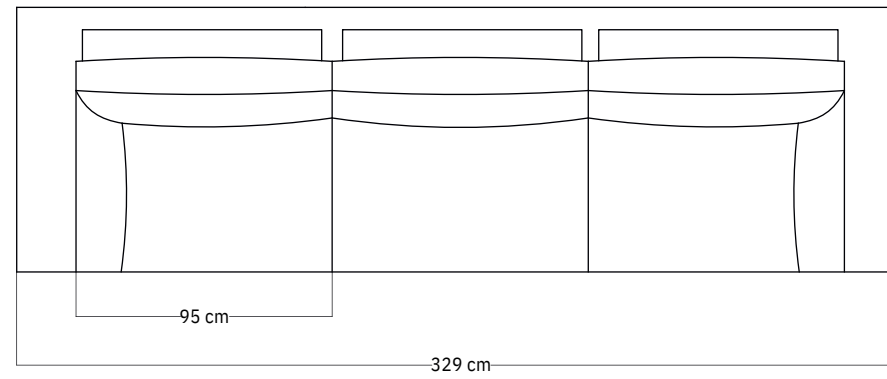

DIVANO ITALO 2 POSTI SMALL
214 x 98 x H. 91/86 cm

DIVANO ITALO 2 POSTI MIDI
234 x 98 x 91/86 cm

DIVANO ITALO 2 POSTI MAXI
254 x 98 x H. 91/86 cm

DIVANO ITALO 3 POSTI SMALL
299 x 98 x H. 91/86 cm

DIVANO ITALO 3 POSTI MIDI
329 x 98 x 91/86 cm

DIVANO ITALO 3 POSTI MAXI
359 x 98 x H. 91/86 cm

DIVANO ITALO COMPOSIZIONE ANGOLARE - SMALL
Terminale 2 sedute + Angolo Abitabile + Terminale 1 seduta
312 cm x 227 cm x H. 91/86 cm

DIVANO ITALO COMPOSIZIONE CHAISE-LONGUE - SMALL
Elemento chaise longue DX / SX + Terminale 2 sedute DX / SX
299 cm x 180 cm x H. 91/86 cm

Il divano ITALO angolare è configurabile ed è anch'esso disponibile nella versione:

SMALL: 312 cm x 227 cm

MIDI: 332 cm x 237 cm

MAXI: 352 cm x 247 cm

Il divano ITALO con chaise-longue è configurabile ed è anch'esso disponibile nella versione:

SMALL: 299 cm x 180 cm

MIDI: 329 cm x 180 cm

MAXI: 359 cm x 180 cm

TERMINALE 1 SEDUTA SMALL
(SX-DX) 107 x 98 x H. 91/86 cm

TERMINALE 2 SEDUTE SMALL
(SX-DX) 192 x 98 x H. 91/86 cm

ELEMENTO CENTRALE SMALL
85 x 98 x H. 91/86 cm