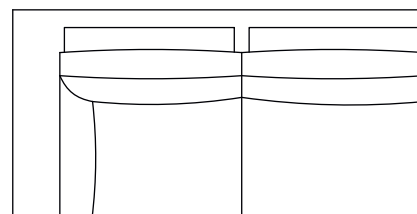

Il divano ITALO angolare è configurabile ed è anch'esso disponibile nella versione:

SMALL: 312 cm x 227 cm

MIDI: 332 cm x 237 cm

MAXI: 352 cm x 247 cm

Il divano ITALO con chaise-longue è configurabile ed è anch'esso disponibile nella versione:

SMALL: 299 cm x 180 cm

MIDI: 329 cm x 180 cm

MAXI: 359 cm x 180 cm

TERMINALE 1 SEDUTA SMALL
(SX-DX) 107 x 98 x H. 91/86 cm

TERMINALE 2 SEDUTE SMALL
(SX-DX) 192 x 98 x H. 91/86 cm

ELEMENTO CENTRALE SMALL
85 x 98 x H. 91/86 cm

TERMINALE 1 SEDUTA MIDI
(SX-DX) 117 x 98 x 91/86 cm

TERMINALE 2 SEDUTE MIDI
(SX-DX) 212 x 98 x 91/86 cm

ELEMENTO CENTRALE MIDI
95 x 98 x 91/86 cm

TERMINALE 1 SEDUTA MAXI
(SX-DX) 127 x 98 x H. 91/86 cm

TERMINALE 2 SEDUTE MAXI
(SX-DX) 232 x 98 x H. 91/86 cm

ELEMENTO CENTRALE MIDI
105 x 98 x H. 91/86 cm

ELEMENTO CHAISE LONGUE SMALL
(SX-DX) 107 x 180 x H. 91/86 cm

ELEMENTO CHAISE LONGUE MIDI
(SX-DX) 117 x 180 x 91/86 cm

ELEMENTO CHAISE LONGUE MAXI
(SX-DX) 127 x 180 x H. 91/86 cm