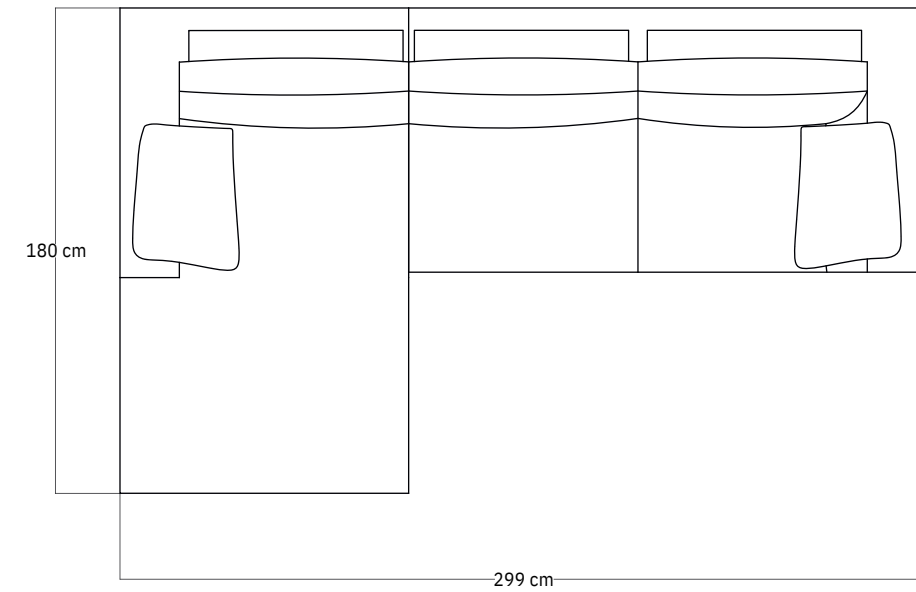

DIVANO ITALO 2 POSTI SMALL
214 x 98 x H. 91/86 cm

DIVANO ITALO 2 POSTI MIDI
234 x 98 x 91/86 cm

DIVANO ITALO 2 POSTI MAXI
254 x 98 x H. 91/86 cm

DIVANO ITALO 3 POSTI SMALL
299 x 98 x H. 91/86 cm

DIVANO ITALO 3 POSTI MIDI
329 x 98 x 91/86 cm

DIVANO ITALO 3 POSTI MAXI
359 x 98 x H. 91/86 cm

DIVANO ITALO COMPOSIZIONE ANGOLARE - SMALL
Terminale 2 sedute + Angolo Abitabile + Terminale 1 seduta
312 cm x 227 cm x H. 91/86 cm

DIVANO ITALO COMPOSIZIONE CHAISE-LONGUE - SMALL
Elemento chaise longue DX / SX + Terminale 2 sedute DX / SX
299 cm x 180 cm x H. 91/86 cm

Il divano ITALO angolare è configurabile ed è anch'esso disponibile nella versione:

SMALL: 312 cm x 227 cm

MIDI: 332 cm x 237 cm

MAXI: 352 cm x 247 cm

Il divano ITALO con chaise-longue è configurabile ed è anch'esso disponibile nella versione:

SMALL: 299 cm x 180 cm

MIDI: 329 cm x 180 cm

MAXI: 359 cm x 180 cm

TERMINALE 1 SEDUTA SMALL
(SX-DX) 107 x 98 x H. 91/86 cm

TERMINALE 2 SEDUTE SMALL
(SX-DX) 192 x 98 x H. 91/86 cm

ELEMENTO CENTRALE SMALL
85 x 98 x H. 91/86 cm