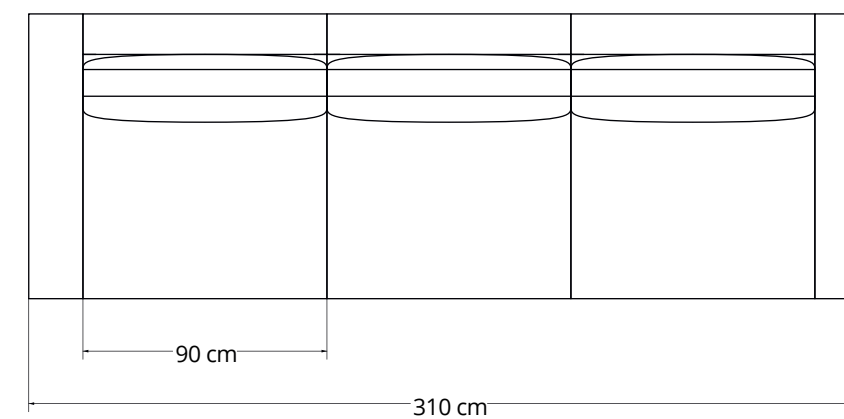

DIVANO TESLA 3 POSTI
MAXI 310 x 105 x H. 80 cm