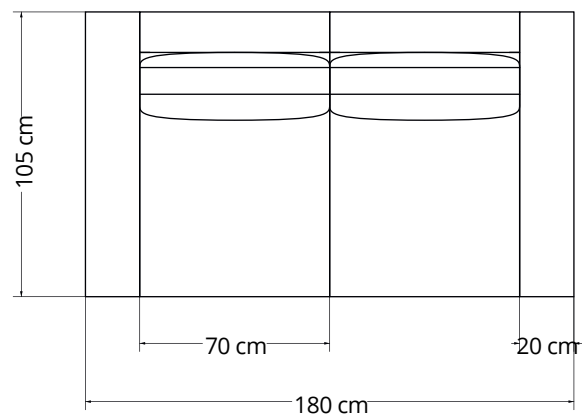

DIVANO TESLA 2 POSTI
SMALL 180 x 105 x H. 80 cm

DIVANO TESLA 2 POSTI
MIDI 200 x 105 x 80 cm

DIVANO TESLA 2 POSTI
MAXI 220 x 105 x H. 80 cm

DIVANO TESLA 3 POSTI
SMALL 250 x 105 x H. 80 cm

DIVANO TESLA 3 POSTI
MIDI 280 x 105 x 80 cm

TERMINALE 2 SEDUTE SMALL
(DX-SX) 160 x 105 x H. 80 cm

ELEMENTO CENTRALE
SMALL 70 x 105 x H. 80 cm

ANGOLO A 90°
105 x 105 x H. 80 cm

TERMINALE 1 SEDUTA MIDI
(DX-SX) 100 x 105 x 80 cm

TERMINALE 2 SEDUTE MIDI
(DX-SX) 180 x 105 x 80 cm

ELEMENTO CENTRALE
MIDI 80 x 105 x 80 cm

TERMINALE 1 SEDUTA MAXI
(DX-SX) 110 x 105 x H. 80 cm

TERMINALE 2 SEDUTE MAXI
(DX-SX) 200 x 105 x H. 80 cm

ELEMENTO CENTRALE
MIDI 90 x 105 x H. 80 cm

**ELEMENTO CHAISE LONGUE
CLASSICO SMALL (DX-SX)
90 x 170 x H. 80 cm**

**ELEMENTO CHAISE LONGUE
CLASSICO MIDI(DX-SX)
100 x 170 x 80 cm**

**ELEMENTO CHAISE LONGUE
CLASSICO MAXI (DX-SX)
110 x 170 x 80 cm**

**ELEMENTO CHAISE LONGUE
DEEP 200 cm (DX-SX)
110 x 200 x 80 cm**

**ELEMENTO CHAISE LONGUE A
MARTELLO SMALL (DX-SX)
90 x 170 x H. 80 cm**