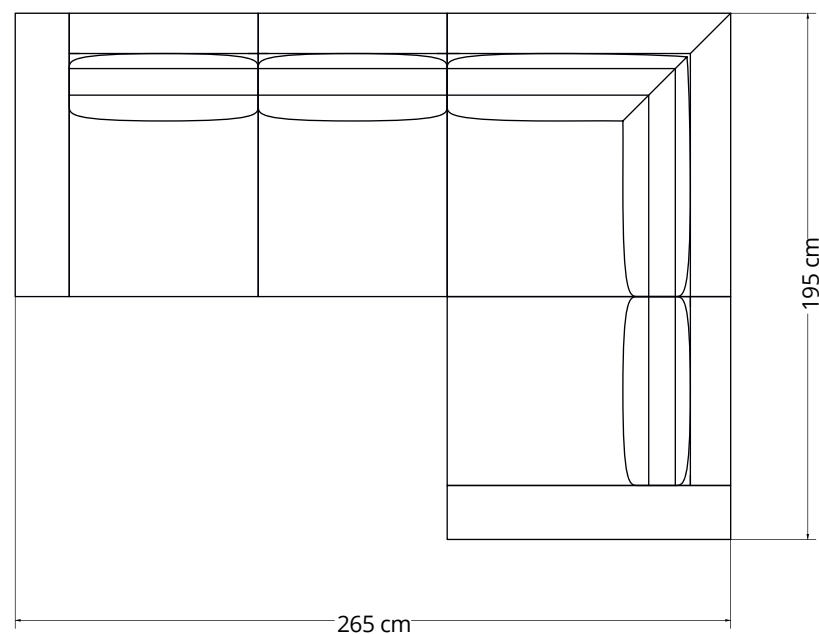

DIVANO TESLA 3 POSTI
MAXI 310 x 105 x H. 80 cm

DIVANO TESLA COMPOSIZIONE CHAISE-LONGUE 1 -
SMALL Terminale 2 sedute + chaise longue classica
250 cm x 170 cm x H. 80 cm

DIVANO TESLA COMPOSIZIONE CHAISE-LONGUE 2 -
SMALL Terminale 2 sedute + chaise longue a martello
250 cm x 170 cm x H. 80 cm

**Il TESLA angolare è configurabile ed
è anch'esso disponibile nella versione:**

SMALL: 265 cm x 195 cm x H. 80 cm

MIDI: 285 cm x 205 cm x H. 80 cm

MAXI: 305 cm x 215 cm x H. 80 cm

TERMINALE 1 SEDUTA SMALL
(DX-SX) 90 x 105 x H. 80 cm

TERMINALE 2 SEDUTE SMALL
(DX-SX) 160 x 105 x H. 80 cm

ELEMENTO CENTRALE
SMALL 70 x 105 x H. 80 cm

ANGOLO A 90°
105 x 105 x H. 80 cm

TERMINALE 1 SEDUTA MIDI
(DX-SX) 100 x 105 x 80 cm

TERMINALE 2 SEDUTE MIDI
(DX-SX) 180 x 105 x 80 cm

ELEMENTO CENTRALE
MIDI 80 x 105 x 80 cm

TERMINALE 1 SEDUTA MAXI
(DX-SX) 110 x 105 x H. 80 cm

TERMINALE 2 SEDUTE MAXI
(DX-SX) 200 x 105 x H. 80 cm

ELEMENTO CENTRALE
MIDI 90 x 105 x H. 80 cm

**ELEMENTO CHAISE LONGUE
CLASSICO SMALL (DX-SX)
90 x 170 x H. 80 cm**