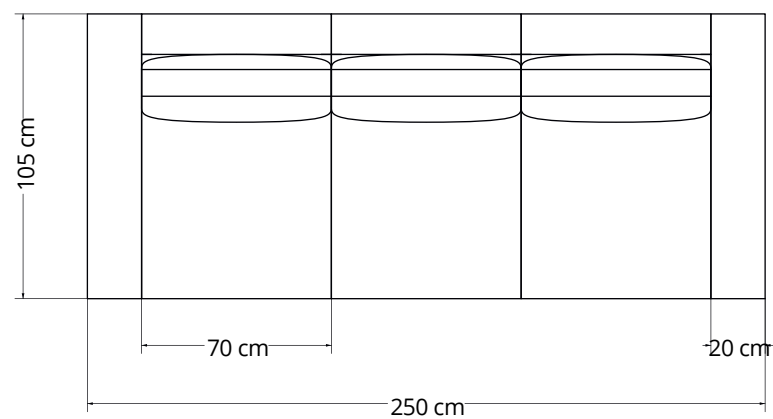

DIVANO TESLA COMPOSIZIONE CHAISE-LONGUE 1 -
SMALL Terminale 2 sedute + chaise longue classica
250 cm x 170 cm x H. 80 cm

DIVANO TESLA 3 POSTI
SMALL 250 x 105 x H. 80 cm