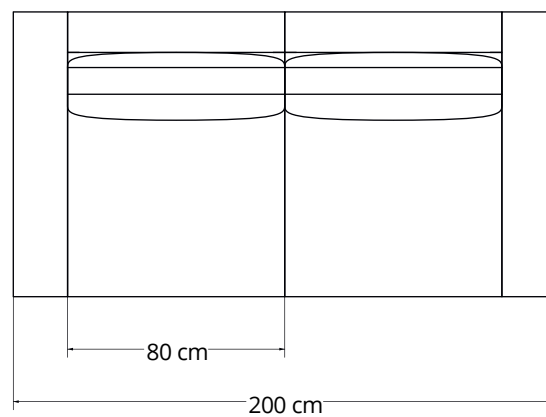

DIVANO TESLA 2 POSTI
MIDI 200 x 105 x 80 cm