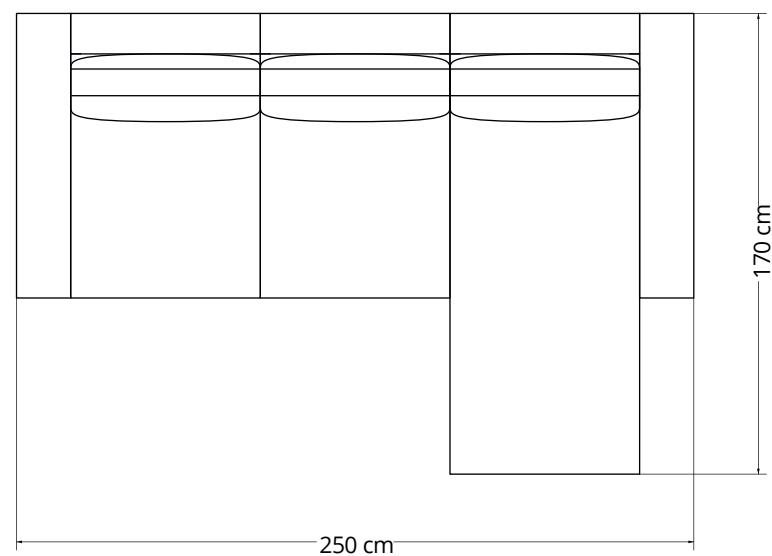

**Il TESLA chaise-longue 1 e 2 è configurabile
ed è anch'esso disponibile nella versione:**

SMALL: 250 cm x 170 cm x H. 80 cm

MIDI: 280 cm x 170 cm x H. 80 cm

MAXI: 310 cm x 170 cm x H. 80 cm

DIVANO TESLA COMPOSIZIONE ANGOLARE - SMALL
Terminale 2 sedute + Angolo 90° + Terminale 1 seduta
265 cm x 195 cm x H. 80 cm

**Il TESLA angolare è configurabile ed
è anch'esso disponibile nella versione:**

SMALL: 265 cm x 195 cm x H. 80 cm

MIDI: 285 cm x 205 cm x H. 80 cm

MAXI: 305 cm x 215 cm x H. 80 cm