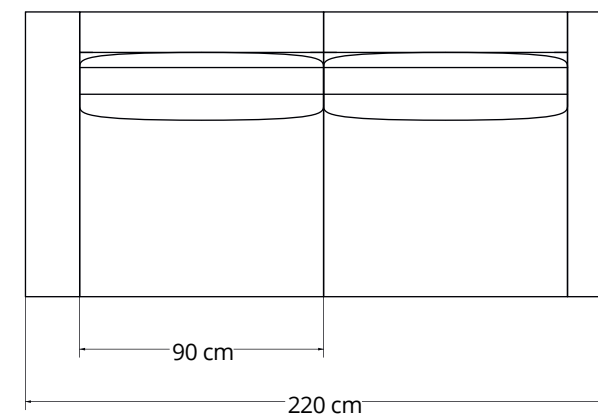

DIVANO TESLA 2 POSTI
MAXI 220 x 105 x H. 80 cm