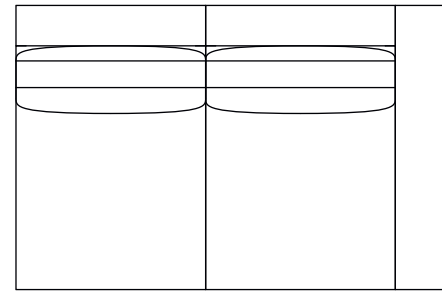

**Il TESLA angolare è configurabile ed
è anch'esso disponibile nella versione:**

SMALL: 265 cm x 195 cm x H. 80 cm

MIDI: 285 cm x 205 cm x H. 80 cm

MAXI: 305 cm x 215 cm x H. 80 cm

TERMINALE 1 SEDUTA SMALL
(DX-SX) 90 x 105 x H. 80 cm

TERMINALE 2 SEDUTE SMALL
(DX-SX) 160 x 105 x H. 80 cm

ELEMENTO CENTRALE
SMALL 70 x 105 x H. 80 cm

ANGOLO A 90°
105 x 105 x H. 80 cm

TERMINALE 1 SEDUTA MIDI
(DX-SX) 100 x 105 x 80 cm

TERMINALE 2 SEDUTE MIDI
(DX-SX) 180 x 105 x 80 cm

ELEMENTO CENTRALE
MIDI 80 x 105 x 80 cm

TERMINALE 1 SEDUTA MAXI
(DX-SX) 110 x 105 x H. 80 cm

TERMINALE 2 SEDUTE MAXI
(DX-SX) 200 x 105 x H. 80 cm

ELEMENTO CENTRALE
MIDI 90 x 105 x H. 80 cm

**ELEMENTO CHAISE LONGUE
CLASSICO SMALL (DX-SX)
90 x 170 x H. 80 cm**