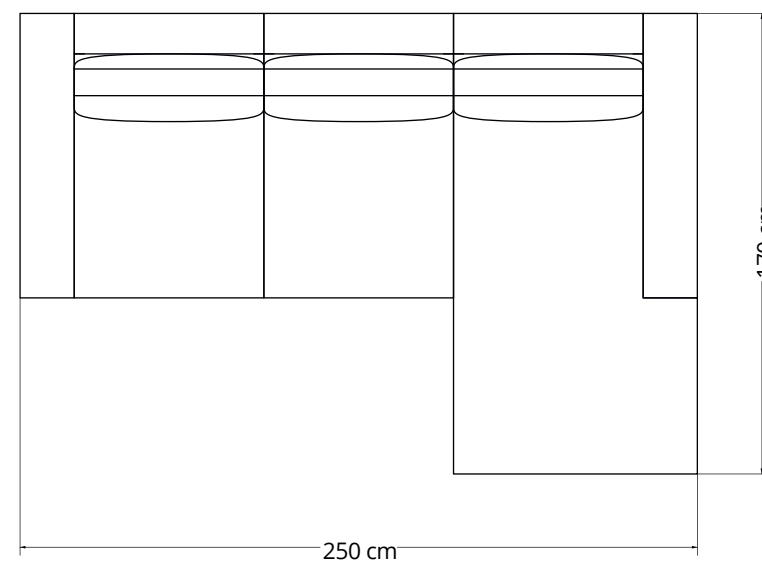

**Il TESLA chaise-longue 1 e 2 è configurabile
ed è anch'esso disponibile nella versione:**

SMALL: 250 cm x 170 cm x H. 80 cm

MIDI: 280 cm x 170 cm x H. 80 cm

MAXI: 310 cm x 170 cm x H. 80 cm