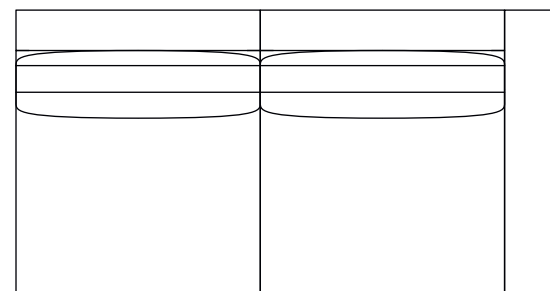

**Il TESLA angolare è configurabile ed
è anch'esso disponibile nella versione:**

SMALL: 265 cm x 195 cm x H. 80 cm

MIDI: 285 cm x 205 cm x H. 80 cm

MAXI: 305 cm x 215 cm x H. 80 cm

TERMINALE 1 SEDUTA SMALL
(DX-SX) 90 x 105 x H. 80 cm

TERMINALE 2 SEDUTE SMALL
(DX-SX) 160 x 105 x H. 80 cm

ELEMENTO CENTRALE
SMALL 70 x 105 x H. 80 cm

ANGOLO A 90°
105 x 105 x H. 80 cm

TERMINALE 1 SEDUTA MIDI
(DX-SX) 100 x 105 x 80 cm

TERMINALE 2 SEDUTE MIDI
(DX-SX) 180 x 105 x 80 cm

ELEMENTO CENTRALE
MIDI 80 x 105 x 80 cm

TERMINALE 1 SEDUTA MAXI
(DX-SX) 110 x 105 x H. 80 cm

TERMINALE 2 SEDUTE MAXI
(DX-SX) 200 x 105 x H. 80 cm

ELEMENTO CENTRALE
MIDI 90 x 105 x H. 80 cm

**ELEMENTO CHAISE LONGUE
CLASSICO SMALL (DX-SX)
90 x 170 x H. 80 cm**

**ELEMENTO CHAISE LONGUE
CLASSICO MIDI(DX-SX)
100 x 170 x 80 cm**

**ELEMENTO CHAISE LONGUE
CLASSICO MAXI (DX-SX)
110 x 170 x 80 cm**

**ELEMENTO CHAISE LONGUE
DEEP 200 cm (DX-SX)
110 x 200 x 80 cm**

**ELEMENTO CHAISE LONGUE A
MARTELLO SMALL (DX-SX)
90 x 170 x H. 80 cm**