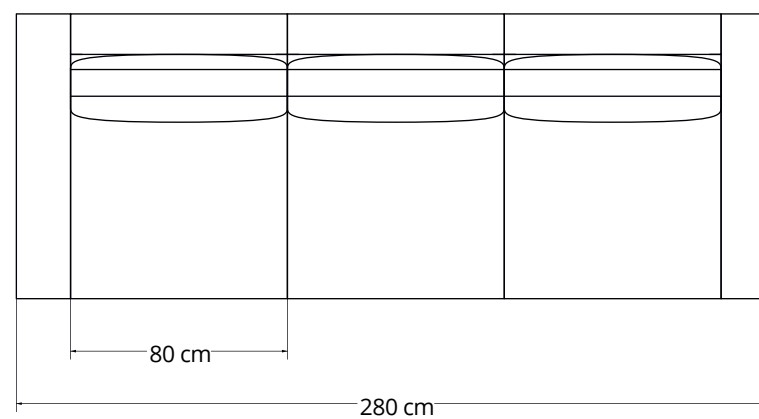

DIVANO TESLA COMPOSIZIONE CHAISE-LONGUE 2 -
SMALL Terminale 2 sedute + chaise longue a martello
250 cm x 170 cm x H. 80 cm

DIVANO TESLA 3 POSTI
MIDI 280 x 105 x 80 cm