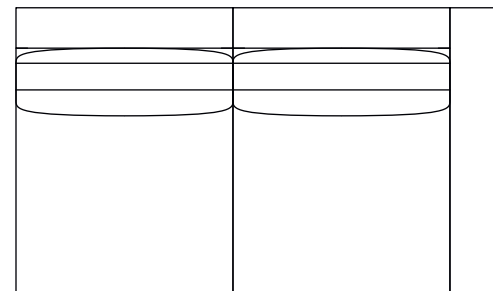

TERMINALE 2 SEDUTE SMALL
(DX-SX) 160 x 105 x H. 80 cm

ELEMENTO CENTRALE
SMALL 70 x 105 x H. 80 cm

ANGOLO A 90°
105 x 105 x H. 80 cm

TERMINALE 1 SEDUTA MIDI
(DX-SX) 100 x 105 x 80 cm

TERMINALE 2 SEDUTE MIDI
(DX-SX) 180 x 105 x 80 cm

ELEMENTO CENTRALE
MIDI 80 x 105 x 80 cm

TERMINALE 1 SEDUTA MAXI
(DX-SX) 110 x 105 x H. 80 cm

TERMINALE 2 SEDUTE MAXI
(DX-SX) 200 x 105 x H. 80 cm

ELEMENTO CENTRALE
MIDI 90 x 105 x H. 80 cm

**ELEMENTO CHAISE LONGUE
CLASSICO SMALL (DX-SX)
90 x 170 x H. 80 cm**

**ELEMENTO CHAISE LONGUE
CLASSICO MIDI(DX-SX)
100 x 170 x 80 cm**

**ELEMENTO CHAISE LONGUE
CLASSICO MAXI (DX-SX)
110 x 170 x 80 cm**

**ELEMENTO CHAISE LONGUE
DEEP 200 cm (DX-SX)
110 x 200 x 80 cm**

**ELEMENTO CHAISE LONGUE A
MARTELLO SMALL (DX-SX)
90 x 170 x H. 80 cm**