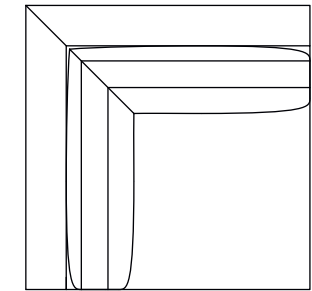

**Il TESLA chaise-longue 1 e 2 è configurabile
ed è anch'esso disponibile nella versione:**

SMALL: 250 cm x 170 cm x H. 80 cm

MIDI: 280 cm x 170 cm x H. 80 cm

MAXI: 310 cm x 170 cm x H. 80 cm

DIVANO TESLA COMPOSIZIONE ANGOLARE - SMALL
Terminale 2 sedute + Angolo 90° + Terminale 1 seduta
265 cm x 195 cm x H. 80 cm

**Il TESLA angolare è configurabile ed
è anch'esso disponibile nella versione:**

SMALL: 265 cm x 195 cm x H. 80 cm

MIDI: 285 cm x 205 cm x H. 80 cm

MAXI: 305 cm x 215 cm x H. 80 cm

TERMINALE 1 SEDUTA SMALL
(DX-SX) 90 x 105 x H. 80 cm

TERMINALE 2 SEDUTE SMALL
(DX-SX) 160 x 105 x H. 80 cm

ELEMENTO CENTRALE
SMALL 70 x 105 x H. 80 cm

ANGOLO A 90°
105 x 105 x H. 80 cm

TERMINALE 1 SEDUTA MIDI
(DX-SX) 100 x 105 x 80 cm

TERMINALE 2 SEDUTE MIDI
(DX-SX) 180 x 105 x 80 cm

ELEMENTO CENTRALE
MIDI 80 x 105 x 80 cm

TERMINALE 1 SEDUTA MAXI
(DX-SX) 110 x 105 x H. 80 cm

TERMINALE 2 SEDUTE MAXI
(DX-SX) 200 x 105 x H. 80 cm

ELEMENTO CENTRALE
MIDI 90 x 105 x H. 80 cm

**ELEMENTO CHAISE LONGUE
CLASSICO SMALL (DX-SX)
90 x 170 x H. 80 cm**