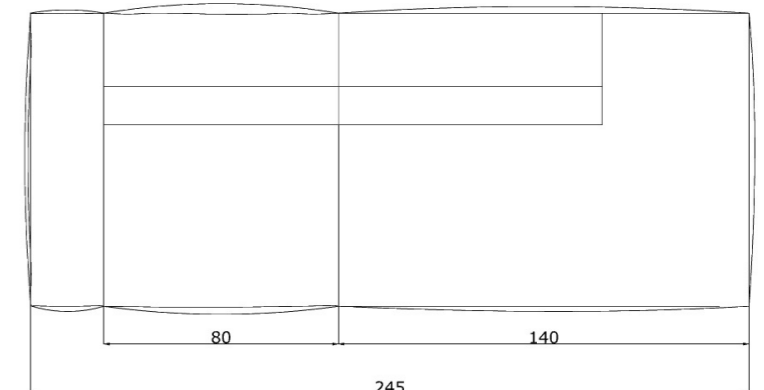

Scopri tutte le misure e le possibili configurazioni del **DODO FREE-SIDE**

Dodo 2 posti con elemento Free-Side sx/dx

Maxi

Dodo 3 posti con elemento Free-Side sx/dx