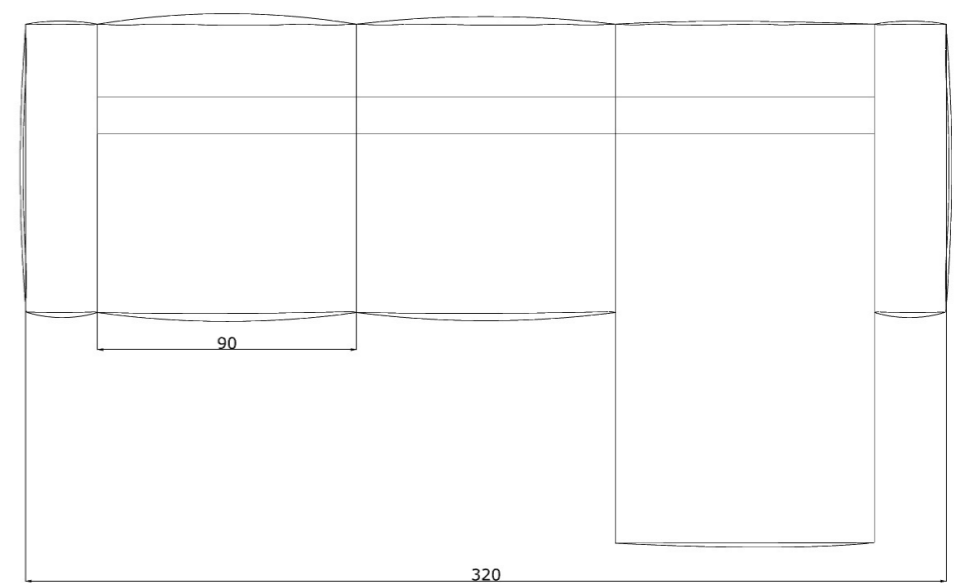

Maxi

Dodo 3 posti con chaise-longue

Small

Midi

Maxi

Poltrona Dodo

La Poltrona Dodo presenta le stesse proporzioni del divano Dodo.  
Disponibile nelle versioni:

Small: 120x100 H83 Hs42  
Midi: 130x100 H83 Hs42  
Maxi: 140x100 H83 Hs42

Dodo angolare

Il Dodo angolare è configurabile ed è anch'esso disponibile nelle seguenti versioni:

Small: 275x205 H83 Hs42  
Midi: 295x215 H83 Hs42  
Maxi: 315x225 H83 Hs42

Scopri tutte le misure e le possibili configurazioni del **DODO FREE-SIDE**

Disponibile nelle versioni:

Small: 285x180 H83 Hs42  
Midi: 315x180 H83 Hs42  
Maxi: 345x180 H83 Hs42

Composizioni angolari Free-Side

Disponibile nelle versioni:

Small: 205x230 H83 Hs42  
Midi: 215x240 H83 Hs42  
Maxi: 225x250 H83 Hs42

Disponibile nelle versioni:

Small: 275x230 H83 Hs42  
Midi: 295x240 H83 Hs42  
Maxi: 315x250 H83 Hs42

Disponibile nelle versioni:

Small: 310x230 H83 Hs42  
Midi: 320x240 H83 Hs42  
Maxi: 330x250 H83 Hs42