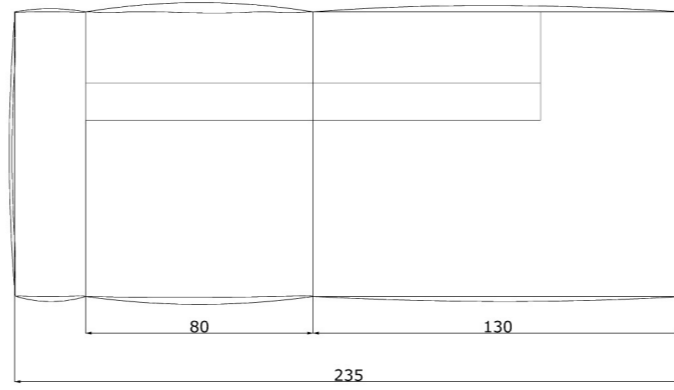

Scopri tutte le misure e le possibili configurazioni del **DODO FREE-SIDE**

Dodo 2 posti con elemento Free-Side sx/dx

Midi

Dodo 3 posti con elemento Free-Side sx/dx