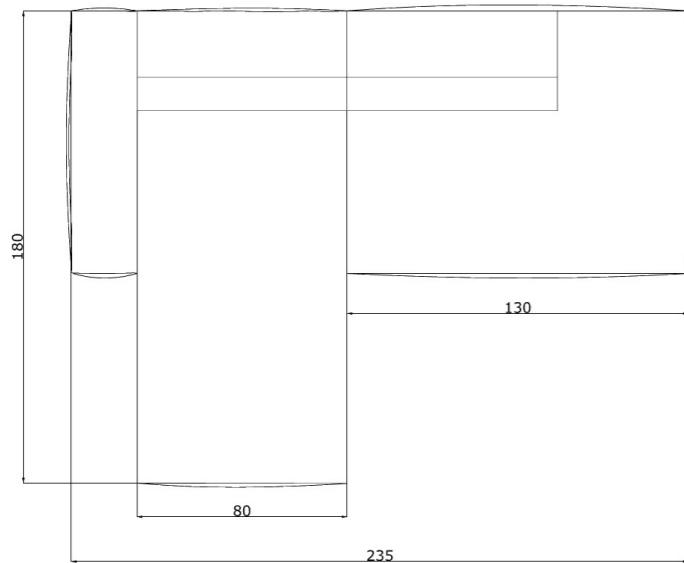

Dodo angolare

Il Dodo angolare è configurabile ed è anch'esso disponibile nelle seguenti versioni:

Small: 275x205 H83 Hs42  
Midi: 295x215 H83 Hs42  
Maxi: 315x225 H83 Hs42

Scopri tutte le misure e le possibili configurazioni del **DODO FREE-SIDE**

Composizione 2 posti Free-Side sx/dx + Penisola sx/dx

Disponibile nelle versioni:

Small: 215x180 H83 Hs42  
Midi: 235x180 H83 Hs42  
Maxi: 255x180 H83 Hs42

Composizione 3 posti Free-Side sx/dx + Penisola sx/dx

Disponibile nelle versioni:

Small: 285x180 H83 Hs42  
Midi: 315x180 H83 Hs42  
Maxi: 345x180 H83 Hs42

Composizioni angolari Free-Side

Disponibile nelle versioni:

Small: 205x230 H83 Hs42  
Midi: 215x240 H83 Hs42  
Maxi: 225x250 H83 Hs42

Disponibile nelle versioni:

Small: 275x230 H83 Hs42  
Midi: 295x240 H83 Hs42  
Maxi: 315x250 H83 Hs42

Disponibile nelle versioni:

Small: 310x230 H83 Hs42  
Midi: 320x240 H83 Hs42  
Maxi: 330x250 H83 Hs42