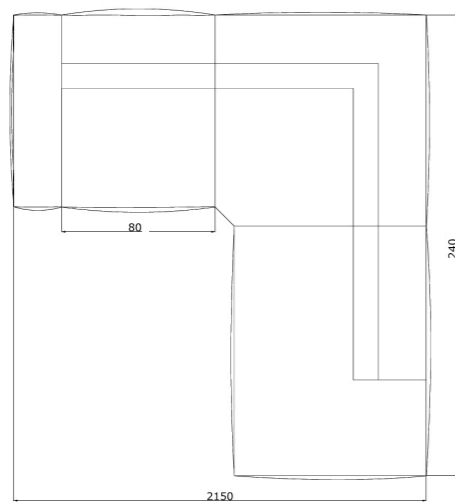

Dodo angolare

Il Dodo angolare è configurabile ed è anch'esso disponibile nelle seguenti versioni:

Small: 275x205 H83 Hs42  
Midi: 295x215 H83 Hs42  
Maxi: 315x225 H83 Hs42

Scopri tutte le misure e le possibili configurazioni del **DODO FREE-SIDE**

Composizione 2 posti Free-Side sx/dx + Penisola sx/dx

Disponibile nelle versioni:

Small: 215x180 H83 Hs42  
Midi: 235x180 H83 Hs42  
Maxi: 255x180 H83 Hs42

Composizione 3 posti Free-Side sx/dx + Penisola sx/dx

Disponibile nelle versioni:

Small: 285x180 H83 Hs42  
Midi: 315x180 H83 Hs42  
Maxi: 345x180 H83 Hs42

Composizioni angolari Free-Side

Disponibile nelle versioni:

Small: 205x230 H83 Hs42  
Midi: 215x240 H83 Hs42  
Maxi: 225x250 H83 Hs42

Disponibile nelle versioni:

Small: 275x230 H83 Hs42  
Midi: 295x240 H83 Hs42  
Maxi: 315x250 H83 Hs42

Disponibile nelle versioni:

Small: 310x230 H83 Hs42  
Midi: 320x240 H83 Hs42  
Maxi: 330x250 H83 Hs42