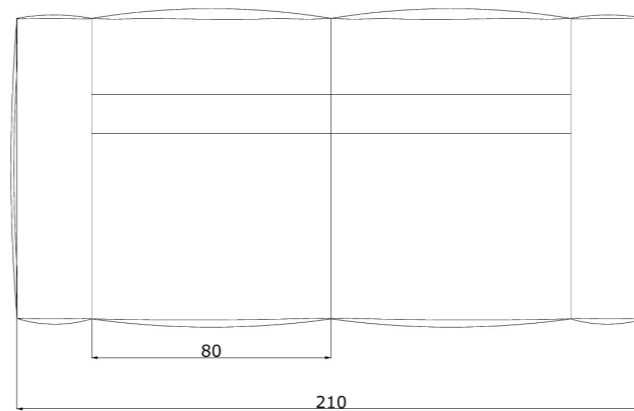

Scopri tutte le misure e le possibili configurazioni del **DODO**

Dodo 2 posti

Small

Midi

Maxi

Dodo 3 posti

Small

Midi

Maxi

Dodo 3 posti con chaise-longue

Small

Midi

Maxi

Poltrona Dodo

La Poltrona Dodo presenta le stesse proporzioni del divano Dodo.  
Disponibile nelle versioni:

Small: 120x100 H83 Hs42  
Midi: 130x100 H83 Hs42  
Maxi: 140x100 H83 Hs42

Dodo angolare

Il Dodo angolare è configurabile ed è anch'esso disponibile nelle seguenti versioni:

Small: 275x205 H83 Hs42  
Midi: 295x215 H83 Hs42  
Maxi: 315x225 H83 Hs42

Scopri tutte le misure e le possibili configurazioni del **DODO FREE-SIDE**

Disponibile nelle versioni:

Small: 285x180 H83 Hs42  
Midi: 315x180 H83 Hs42  
Maxi: 345x180 H83 Hs42

Composizioni angolari Free-Side

Disponibile nelle versioni:

Small: 205x230 H83 Hs42  
Midi: 215x240 H83 Hs42  
Maxi: 225x250 H83 Hs42