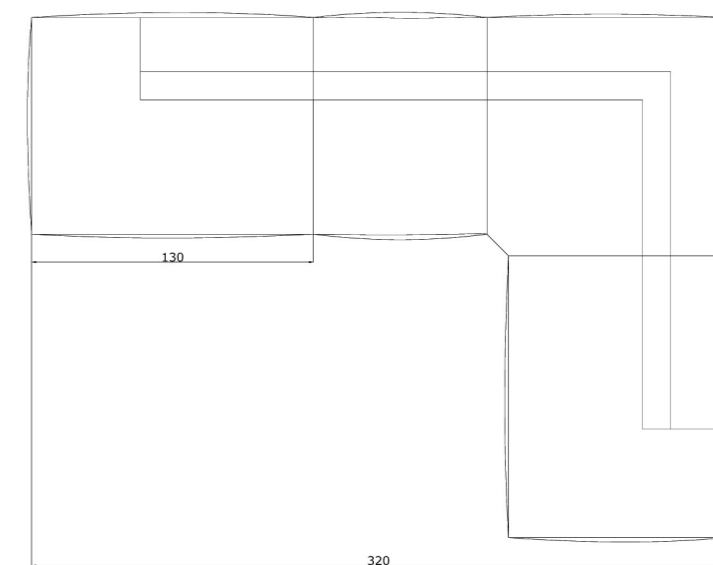

Dodo angolare

Il Dodo angolare è configurabile ed è anch'esso disponibile nelle seguenti versioni:

Small: 275x205 H83 Hs42  
Midi: 295x215 H83 Hs42  
Maxi: 315x225 H83 Hs42

Scopri tutte le misure e le possibili configurazioni del **DODO FREE-SIDE**

Composizione 2 posti Free-Side sx/dx + Penisola sx/dx

Disponibile nelle versioni:

Small: 215x180 H83 Hs42  
Midi: 235x180 H83 Hs42  
Maxi: 255x180 H83 Hs42

Composizione 3 posti Free-Side sx/dx + Penisola sx/dx

Disponibile nelle versioni:

Small: 285x180 H83 Hs42  
Midi: 315x180 H83 Hs42  
Maxi: 345x180 H83 Hs42

Composizioni angolari Free-Side

Disponibile nelle versioni:

Small: 205x230 H83 Hs42  
Midi: 215x240 H83 Hs42  
Maxi: 225x250 H83 Hs42

Disponibile nelle versioni:

Small: 275x230 H83 Hs42  
Midi: 295x240 H83 Hs42  
Maxi: 315x250 H83 Hs42

Disponibile nelle versioni:

Small: 310x230 H83 Hs42  
Midi: 320x240 H83 Hs42  
Maxi: 330x250 H83 Hs42