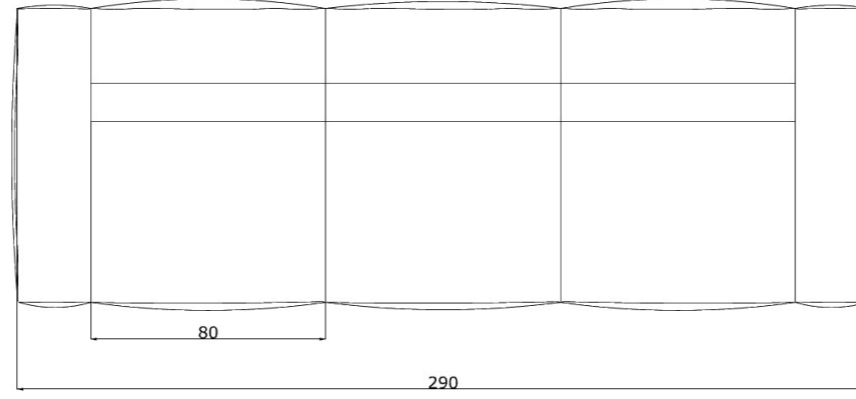

Scopri tutte le misure e le possibili configurazioni del **DODO**

Dodo 2 posti

Small

Midi

Maxi

Dodo 3 posti

Small

Midi

Maxi

Dodo 3 posti con chaise-longue

Small

Midi

Maxi

Poltrona Dodo

La Poltrona Dodo presenta le stesse proporzioni del divano Dodo.  
Disponibile nelle versioni:

Small: 120x100 H83 Hs42  
Midi: 130x100 H83 Hs42  
Maxi: 140x100 H83 Hs42

Dodo angolare

Il Dodo angolare è configurabile ed è anch'esso disponibile nelle seguenti versioni:

Small: 275x205 H83 Hs42  
Midi: 295x215 H83 Hs42  
Maxi: 315x225 H83 Hs42

Scopri tutte le misure e le possibili configurazioni del **DODO FREE-SIDE**

Midi: 340x100 H83 Hs42

Maxi: 370x100 H83 Hs42

La versione **Free-Side** è una novità di divano componibile con seduta ampia e aperta, che consente di distendersi in maniera più confortevole.