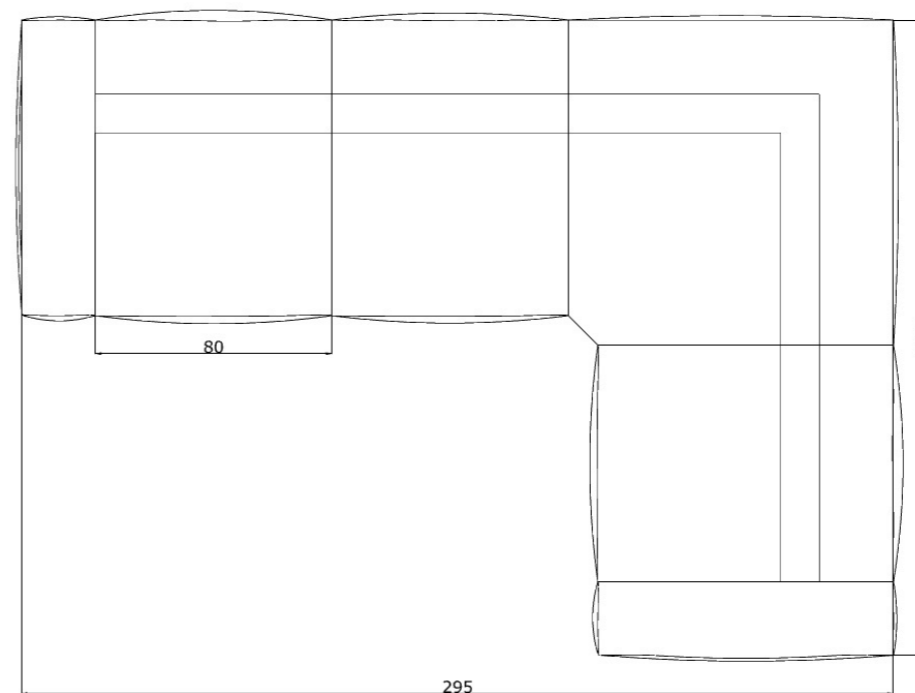

Maxi

Dodo 3 posti con chaise-longue

Small

Midi

Maxi

Poltrona Dodo

La Poltrona Dodo presenta le stesse proporzioni del divano Dodo.  
Disponibile nelle versioni:

Small: 120x100 H83 Hs42  
Midi: 130x100 H83 Hs42  
Maxi: 140x100 H83 Hs42

Dodo angolare

Il Dodo angolare è configurabile ed è anch'esso disponibile nelle seguenti versioni:

Small: 275x205 H83 Hs42  
Midi: 295x215 H83 Hs42  
Maxi: 315x225 H83 Hs42

Scopri tutte le misure e le possibili configurazioni del **DODO FREE-SIDE**

Disponibile nelle versioni:

Small: 285x180 H83 Hs42  
Midi: 315x180 H83 Hs42  
Maxi: 345x180 H83 Hs42

Composizioni angolari Free-Side

Disponibile nelle versioni:

Small: 205x230 H83 Hs42  
Midi: 215x240 H83 Hs42  
Maxi: 225x250 H83 Hs42

Disponibile nelle versioni:

Small: 275x230 H83 Hs42  
Midi: 295x240 H83 Hs42  
Maxi: 315x250 H83 Hs42

Disponibile nelle versioni:

Small: 310x230 H83 Hs42  
Midi: 320x240 H83 Hs42  
Maxi: 330x250 H83 Hs42