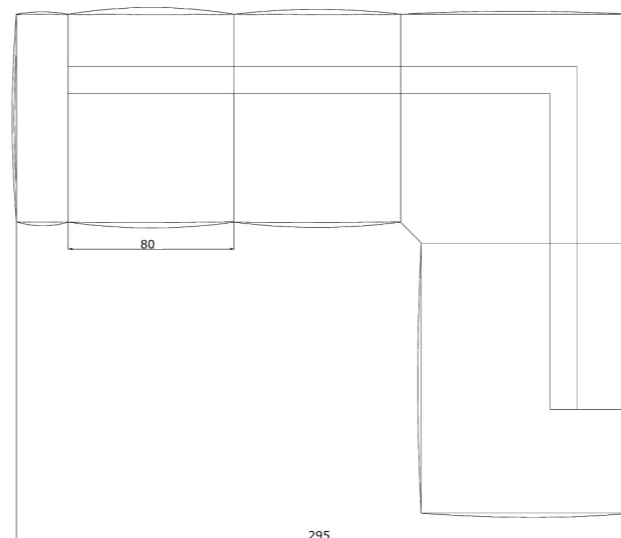

Dodo angolare

Il Dodo angolare è configurabile ed è anch'esso disponibile nelle seguenti versioni:

Small: 275x205 H83 Hs42  
Midi: 295x215 H83 Hs42  
Maxi: 315x225 H83 Hs42

Scopri tutte le misure e le possibili configurazioni del **DODO FREE-SIDE**

Composizione 2 posti Free-Side sx/dx + Penisola sx/dx

Disponibile nelle versioni:

Small: 215x180 H83 Hs42  
Midi: 235x180 H83 Hs42  
Maxi: 255x180 H83 Hs42

Composizione 3 posti Free-Side sx/dx + Penisola sx/dx

Disponibile nelle versioni:

Small: 285x180 H83 Hs42  
Midi: 315x180 H83 Hs42  
Maxi: 345x180 H83 Hs42

Composizioni angolari Free-Side

Disponibile nelle versioni:

Small: 205x230 H83 Hs42  
Midi: 215x240 H83 Hs42  
Maxi: 225x250 H83 Hs42

Disponibile nelle versioni:

Small: 275x230 H83 Hs42  
Midi: 295x240 H83 Hs42  
Maxi: 315x250 H83 Hs42

Disponibile nelle versioni:

Small: 310x230 H83 Hs42  
Midi: 320x240 H83 Hs42  
Maxi: 330x250 H83 Hs42