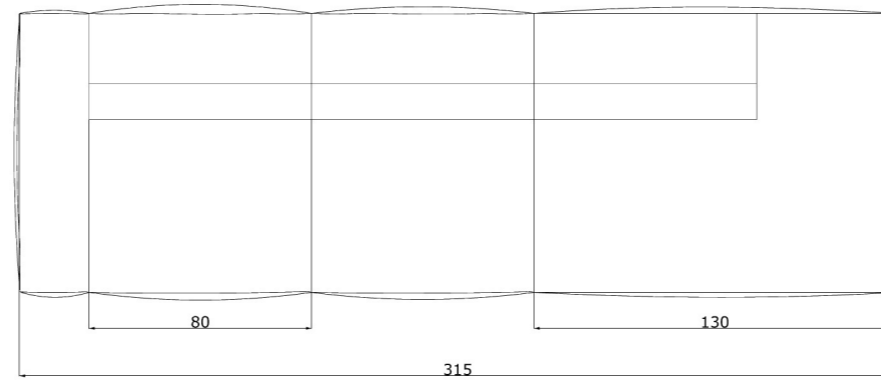

Scopri tutte le misure e le possibili configurazioni del **DODO FREE-SIDE**

Dodo 2 posti con elemento Free-Side sx/dx

Dodo 3 posti con elemento Free-Side sx/dx

Midi