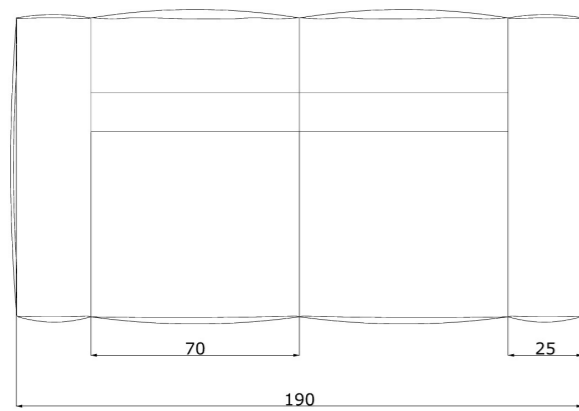

Scopri tutte le misure e le possibili configurazioni del **DODO**

Dodo 2 posti

Small

Midi

Maxi

Dodo 3 posti

Small

Midi

Maxi

Dodo 3 posti con chaise-longue

Small

Midi

Maxi

Poltrona Dodo

La Poltrona Dodo presenta le stesse proporzioni del divano Dodo.  
Disponibile nelle versioni:

Small: 120x100 H83 Hs42  
Midi: 130x100 H83 Hs42  
Maxi: 140x100 H83 Hs42

Dodo angolare

Il Dodo angolare è configurabile ed è anch'esso disponibile nelle seguenti versioni:

Small: 275x205 H83 Hs42  
Midi: 295x215 H83 Hs42  
Maxi: 315x225 H83 Hs42

Scopri tutte le misure e le possibili configurazioni del **DODO FREE-SIDE**

Disponibile nelle versioni:

Small: 285x180 H83 Hs42  
Midi: 315x180 H83 Hs42  
Maxi: 345x180 H83 Hs42

Composizioni angolari Free-Side

Disponibile nelle versioni:

Small: 205x230 H83 Hs42  
Midi: 215x240 H83 Hs42  
Maxi: 225x250 H83 Hs42