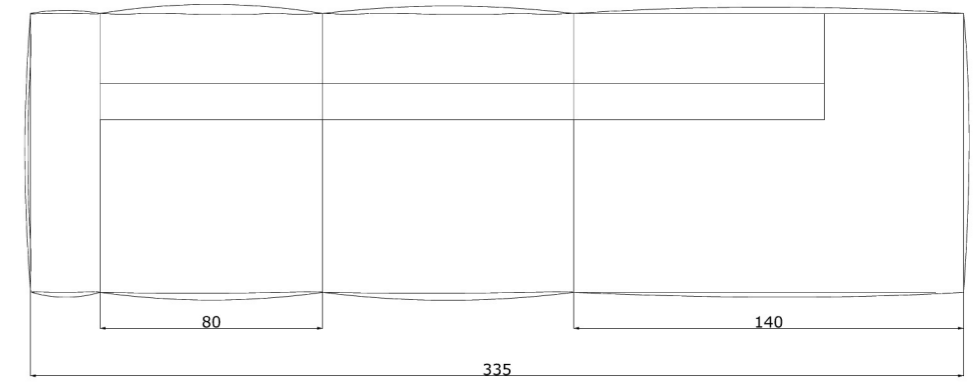

Dodo angolare

Il Dodo angolare è configurabile ed è anch'esso disponibile nelle seguenti versioni:

Small: 275x205 H83 Hs42  
Midi: 295x215 H83 Hs42  
Maxi: 315x225 H83 Hs42

Scopri tutte le misure e le possibili configurazioni del **DODO FREE-SIDE**

Composizione 2 posti Free-Side sx/dx + Penisola sx/dx

Disponibile nelle versioni:

Small: 215x180 H83 Hs42  
Midi: 235x180 H83 Hs42  
Maxi: 255x180 H83 Hs42

Composizione 3 posti Free-Side sx/dx + Penisola sx/dx

Disponibile nelle versioni:

Small: 285x180 H83 Hs42  
Midi: 315x180 H83 Hs42  
Maxi: 345x180 H83 Hs42

Composizioni angolari Free-Side

Disponibile nelle versioni:

Small: 205x230 H83 Hs42  
Midi: 215x240 H83 Hs42  
Maxi: 225x250 H83 Hs42

Disponibile nelle versioni:

Small: 275x230 H83 Hs42  
Midi: 295x240 H83 Hs42  
Maxi: 315x250 H83 Hs42

Disponibile nelle versioni:

Small: 310x230 H83 Hs42  
Midi: 320x240 H83 Hs42  
Maxi: 330x250 H83 Hs42