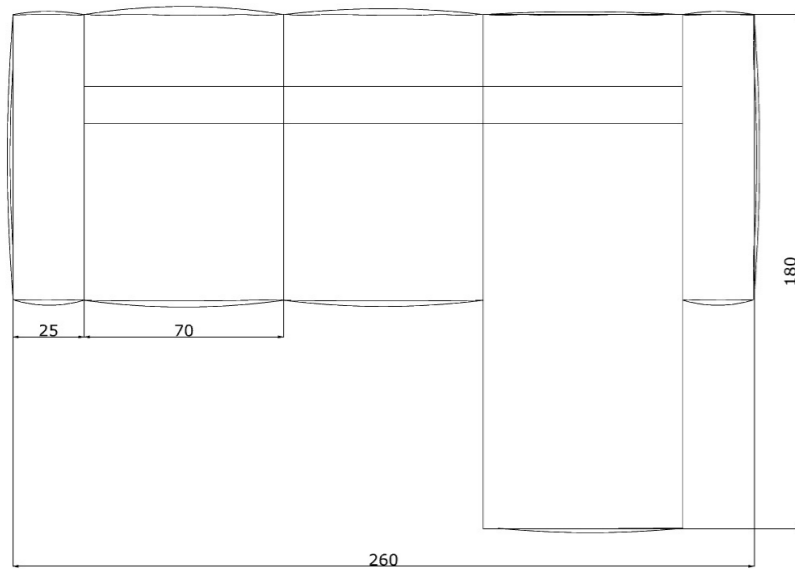

Scopri tutte le misure e le possibili configurazioni del **DODO**

Dodo 2 posti

Small

Midi

Maxi

Dodo 3 posti

Small

Midi

Maxi

Dodo 3 posti con chaise-longue

Small

Midi

Maxi

Poltrona Dodo

La Poltrona Dodo presenta le stesse proporzioni del divano Dodo.  
Disponibile nelle versioni:

Small: 120x100 H83 Hs42  
Midi: 130x100 H83 Hs42  
Maxi: 140x100 H83 Hs42

Dodo angolare

Il Dodo angolare è configurabile ed è anch'esso disponibile nelle seguenti versioni:

Small: 275x205 H83 Hs42  
Midi: 295x215 H83 Hs42  
Maxi: 315x225 H83 Hs42

Scopri tutte le misure e le possibili configurazioni del **DODO FREE-SIDE**

Disponibile nelle versioni:

Small: 285x180 H83 Hs42  
Midi: 315x180 H83 Hs42  
Maxi: 345x180 H83 Hs42

Composizioni angolari Free-Side

Disponibile nelle versioni:

Small: 205x230 H83 Hs42  
Midi: 215x240 H83 Hs42  
Maxi: 225x250 H83 Hs42