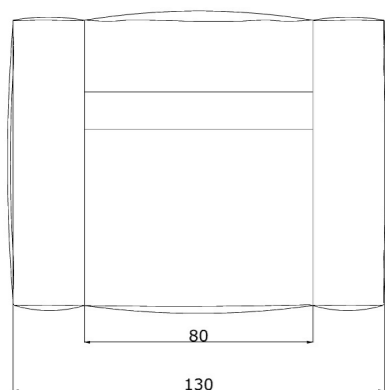

Maxi

Dodo 3 posti con chaise-longue

Small

Midi

Maxi

Poltrona Dodo

La Poltrona Dodo presenta le stesse proporzioni del divano Dodo.  
Disponibile nelle versioni:

Small: 120x100 H83 Hs42  
Midi: 130x100 H83 Hs42  
Maxi: 140x100 H83 Hs42

Dodo angolare

Il Dodo angolare è configurabile ed è anch'esso disponibile nelle seguenti versioni:

Small: 275x205 H83 Hs42  
Midi: 295x215 H83 Hs42  
Maxi: 315x225 H83 Hs42

Scopri tutte le misure e le possibili configurazioni del **DODO FREE-SIDE**

Disponibile nelle versioni:

Small: 285x180 H83 Hs42  
Midi: 315x180 H83 Hs42  
Maxi: 345x180 H83 Hs42

Composizioni angolari Free-Side

Disponibile nelle versioni:

Small: 205x230 H83 Hs42  
Midi: 215x240 H83 Hs42  
Maxi: 225x250 H83 Hs42

Disponibile nelle versioni:

Small: 275x230 H83 Hs42  
Midi: 295x240 H83 Hs42  
Maxi: 315x250 H83 Hs42

Disponibile nelle versioni:

Small: 310x230 H83 Hs42  
Midi: 320x240 H83 Hs42  
Maxi: 330x250 H83 Hs42