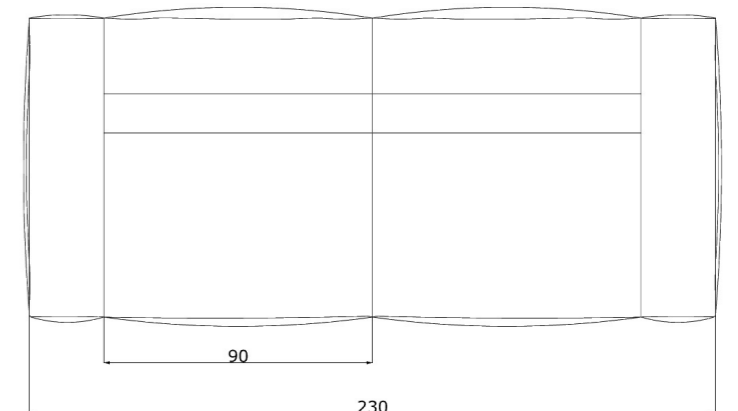

Scopri tutte le misure e le possibili configurazioni del **DODO**

Dodo 2 posti

Small

Midi

Maxi

Dodo 3 posti

Small

Midi

Maxi

Dodo 3 posti con chaise-longue

Small

Midi

Maxi

Poltrona Dodo

La Poltrona Dodo presenta le stesse proporzioni del divano Dodo.  
Disponibile nelle versioni:

Small: 120x100 H83 Hs42  
Midi: 130x100 H83 Hs42  
Maxi: 140x100 H83 Hs42

Dodo angolare

Il Dodo angolare è configurabile ed è anch'esso disponibile nelle seguenti versioni:

Small: 275x205 H83 Hs42  
Midi: 295x215 H83 Hs42  
Maxi: 315x225 H83 Hs42

Scopri tutte le misure e le possibili configurazioni del **DODO FREE-SIDE**

Disponibile nelle versioni:

Small: 285x180 H83 Hs42  
Midi: 315x180 H83 Hs42  
Maxi: 345x180 H83 Hs42

Composizioni angolari Free-Side

Disponibile nelle versioni:

Small: 205x230 H83 Hs42  
Midi: 215x240 H83 Hs42  
Maxi: 225x250 H83 Hs42