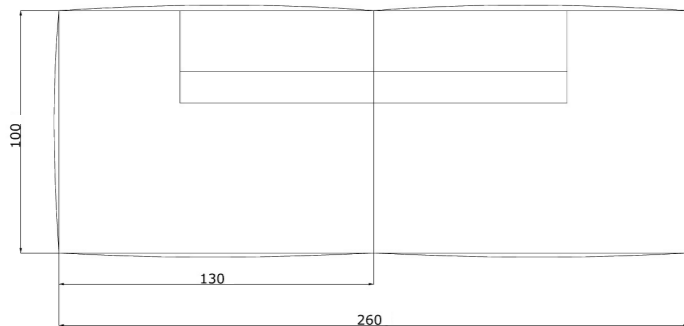

Dodo angolare

Il Dodo angolare è configurabile ed è anch'esso disponibile nelle seguenti versioni:

Small: 275x205 H83 Hs42  
Midi: 295x215 H83 Hs42  
Maxi: 315x225 H83 Hs42

Scopri tutte le misure e le possibili configurazioni del **DODO FREE-SIDE**

Disponibile nelle versioni:

Small: 285x180 H83 Hs42  
Midi: 315x180 H83 Hs42  
Maxi: 345x180 H83 Hs42

Composizioni angolari Free-Side

Disponibile nelle versioni:

Small: 205x230 H83 Hs42  
Midi: 215x240 H83 Hs42  
Maxi: 225x250 H83 Hs42

Disponibile nelle versioni:

Small: 275x230 H83 Hs42  
Midi: 295x240 H83 Hs42  
Maxi: 315x250 H83 Hs42

Disponibile nelle versioni:

Small: 310x230 H83 Hs42  
Midi: 320x240 H83 Hs42  
Maxi: 330x250 H83 Hs42

## Altre composizioni Free-Side

---

Disponibile nelle versioni:

Small: 240x100 H83 Hs42

Midi: 260x100 H83 Hs42

Maxi: 280x100 H83 Hs42

Disponibile nelle versioni:

Small: 310x100 H83 Hs42