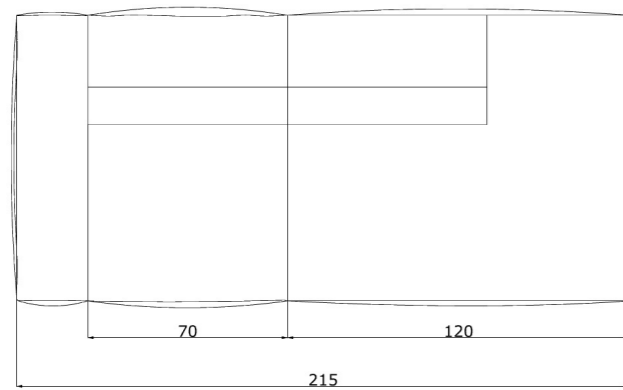

Scopri tutte le misure e le possibili configurazioni del **DODO FREE-SIDE**

Dodo 2 posti con elemento Free-Side sx/dx

Small