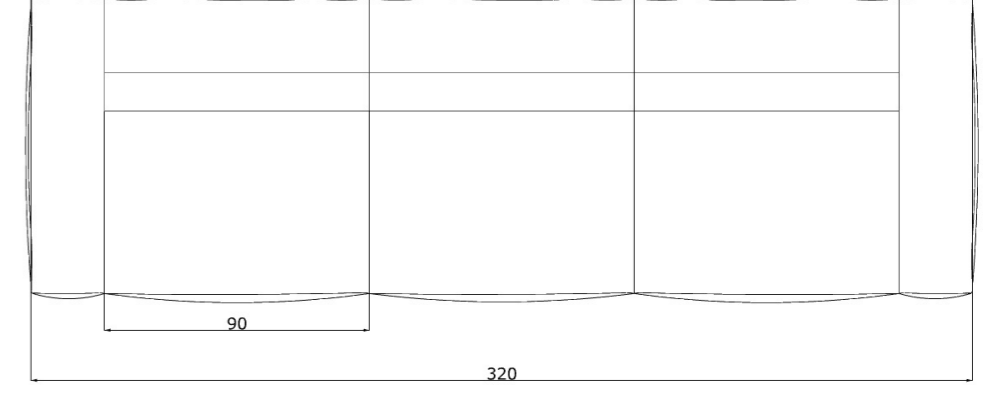

Scopri tutte le misure e le possibili configurazioni del **DODO**

Dodo 2 posti

Small

Midi

Maxi

Dodo 3 posti

Small

Midi

Maxi

Dodo 3 posti con chaise-longue

Small

Midi

Maxi

Poltrona Dodo

La Poltrona Dodo presenta le stesse proporzioni del divano Dodo.  
Disponibile nelle versioni:

Small: 120x100 H83 Hs42  
Midi: 130x100 H83 Hs42  
Maxi: 140x100 H83 Hs42

Dodo angolare

Il Dodo angolare è configurabile ed è anch'esso disponibile nelle seguenti versioni:

Small: 275x205 H83 Hs42  
Midi: 295x215 H83 Hs42  
Maxi: 315x225 H83 Hs42

Scopri tutte le misure e le possibili configurazioni del **DODO FREE-SIDE**

Disponibile nelle versioni:

Small: 285x180 H83 Hs42  
Midi: 315x180 H83 Hs42  
Maxi: 345x180 H83 Hs42

Composizioni angolari Free-Side

Disponibile nelle versioni:

Small: 205x230 H83 Hs42  
Midi: 215x240 H83 Hs42  
Maxi: 225x250 H83 Hs42