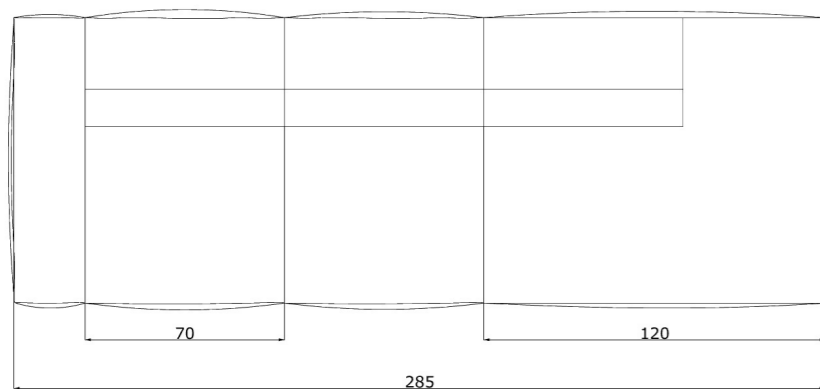

Dodo 3 posti con elemento Free-Side sx/dx

Small