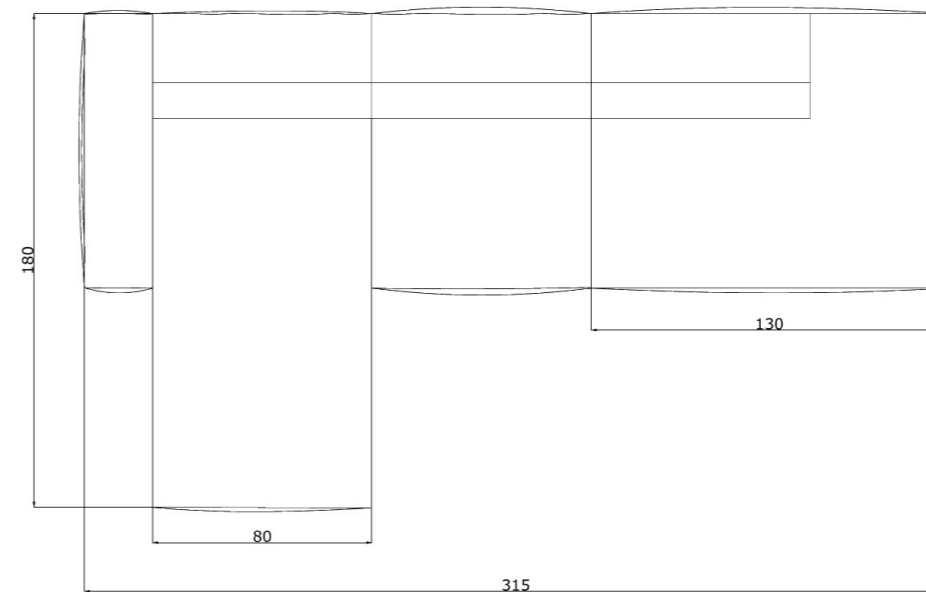

Dodo angolare

Il Dodo angolare è configurabile ed è anch'esso disponibile nelle seguenti versioni:

Small: 275x205 H83 Hs42  
Midi: 295x215 H83 Hs42  
Maxi: 315x225 H83 Hs42

Scopri tutte le misure e le possibili configurazioni del **DODO FREE-SIDE**

Composizione 2 posti Free-Side sx/dx + Penisola sx/dx

Disponibile nelle versioni:

Small: 215x180 H83 Hs42  
Midi: 235x180 H83 Hs42  
Maxi: 255x180 H83 Hs42

Composizione 3 posti Free-Side sx/dx + Penisola sx/dx

Disponibile nelle versioni:

Small: 285x180 H83 Hs42  
Midi: 315x180 H83 Hs42  
Maxi: 345x180 H83 Hs42

Composizioni angolari Free-Side

Disponibile nelle versioni:

Small: 205x230 H83 Hs42  
Midi: 215x240 H83 Hs42  
Maxi: 225x250 H83 Hs42

Disponibile nelle versioni:

Small: 275x230 H83 Hs42  
Midi: 295x240 H83 Hs42  
Maxi: 315x250 H83 Hs42

Disponibile nelle versioni:

Small: 310x230 H83 Hs42  
Midi: 320x240 H83 Hs42  
Maxi: 330x250 H83 Hs42