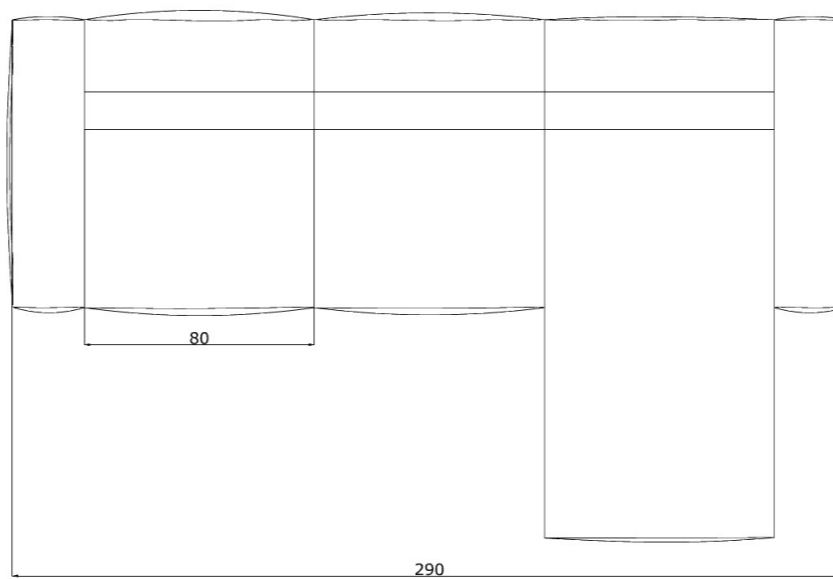

Maxi

Dodo 3 posti con chaise-longue

Small

Midi

Maxi

Poltrona Dodo

La Poltrona Dodo presenta le stesse proporzioni del divano Dodo.  
Disponibile nelle versioni:

Small: 120x100 H83 Hs42  
Midi: 130x100 H83 Hs42  
Maxi: 140x100 H83 Hs42

Dodo angolare

Il Dodo angolare è configurabile ed è anch'esso disponibile nelle seguenti versioni:

Small: 275x205 H83 Hs42  
Midi: 295x215 H83 Hs42  
Maxi: 315x225 H83 Hs42

Scopri tutte le misure e le possibili configurazioni del **DODO FREE-SIDE**

Disponibile nelle versioni:

Small: 285x180 H83 Hs42  
Midi: 315x180 H83 Hs42  
Maxi: 345x180 H83 Hs42

Composizioni angolari Free-Side

Disponibile nelle versioni:

Small: 205x230 H83 Hs42  
Midi: 215x240 H83 Hs42  
Maxi: 225x250 H83 Hs42

## Altre composizioni Free-Side

---

Disponibile nelle versioni:

Small: 240x100 H83 Hs42

Midi: 260x100 H83 Hs42

Maxi: 280x100 H83 Hs42

Disponibile nelle versioni:

Small: 310x100 H83 Hs42