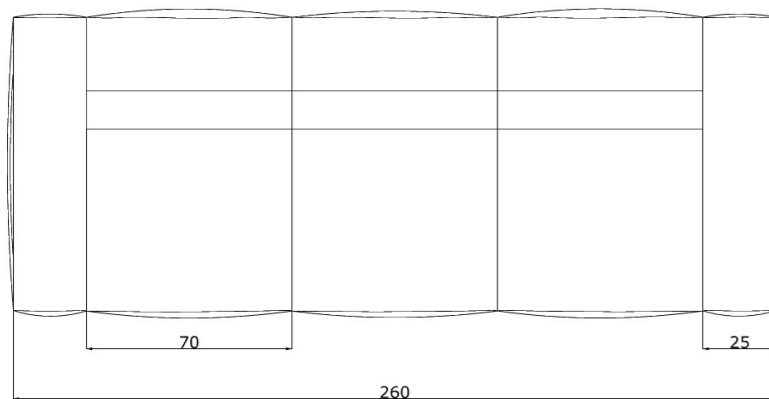

Scopri tutte le misure e le possibili configurazioni del **DODO**

Dodo 2 posti

Small

Midi

Maxi

Dodo 3 posti

Small

Midi

Maxi

Dodo 3 posti con chaise-longue

Small

Midi

Maxi

Poltrona Dodo

La Poltrona Dodo presenta le stesse proporzioni del divano Dodo.  
Disponibile nelle versioni:

Small: 120x100 H83 Hs42  
Midi: 130x100 H83 Hs42  
Maxi: 140x100 H83 Hs42

Dodo angolare

Il Dodo angolare è configurabile ed è anch'esso disponibile nelle seguenti versioni:

Small: 275x205 H83 Hs42  
Midi: 295x215 H83 Hs42  
Maxi: 315x225 H83 Hs42

Scopri tutte le misure e le possibili configurazioni del **DODO FREE-SIDE**

Disponibile nelle versioni:

Small: 285x180 H83 Hs42  
Midi: 315x180 H83 Hs42  
Maxi: 345x180 H83 Hs42

Composizioni angolari Free-Side

Disponibile nelle versioni:

Small: 205x230 H83 Hs42  
Midi: 215x240 H83 Hs42  
Maxi: 225x250 H83 Hs42